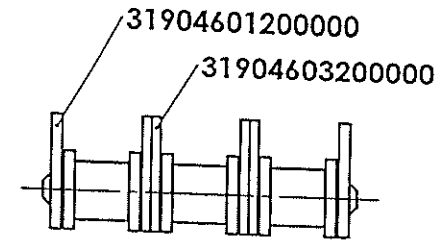

Łańcuchy specjalne z kolcami

ESCALA 1:1

Revisado y Aprobado	Beñat	Fecha:	10/09/2008	Rev.:	00	CODIGO IRIS	91903760000902

DESCRIPCION

CAD. 08B-3 C/ALETA DENTADA 1 DIENTE, EN EXTERIORES E INTERIORES