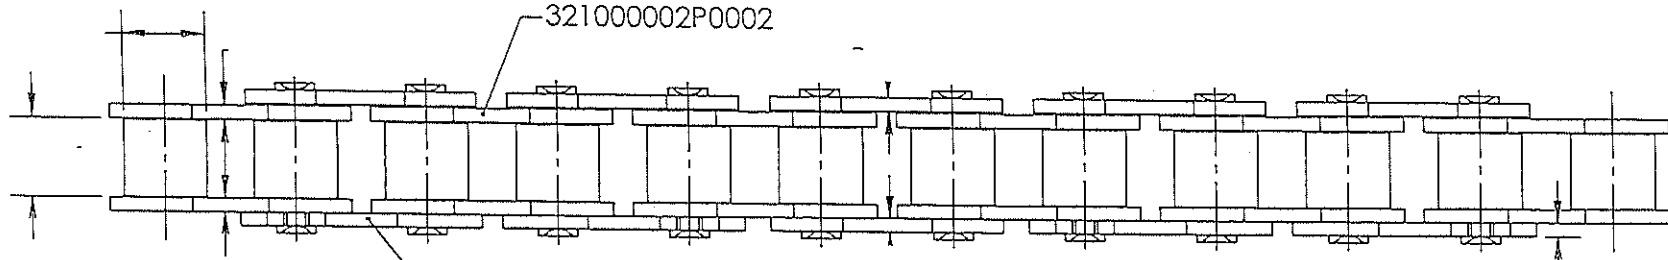

321000002P0002

92101680P00027