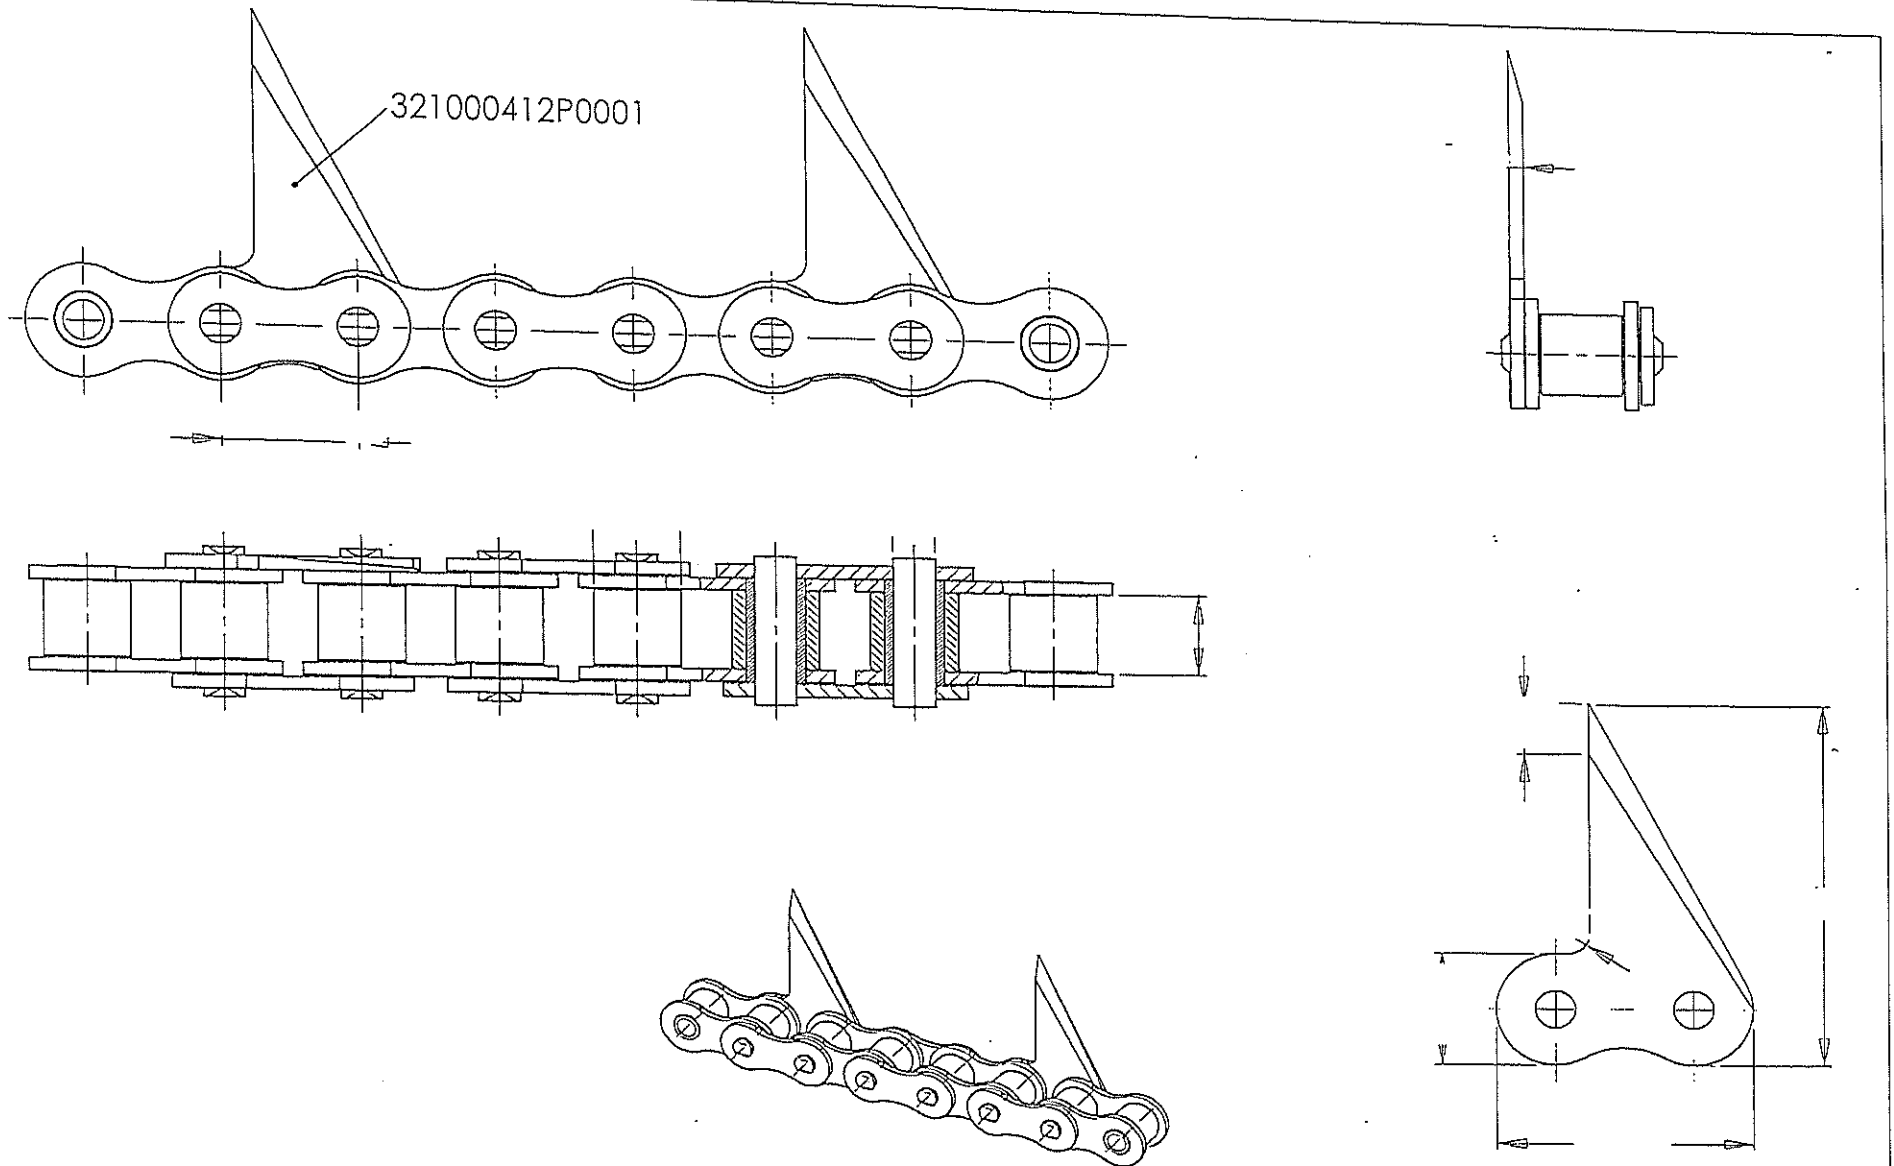

Łańcuchy specjalne z kolcami

Revisado y Aprobado	Beñat	Fecha:	25/10/2006	Rev.:	00	CODIGO IRIS	92101474P00001

DESCRIPCION

CAD. 12B-1 C/AL. PINCHO ESPECIAL A DERECHAS 1L C/4 PASOS INOX

IRIS