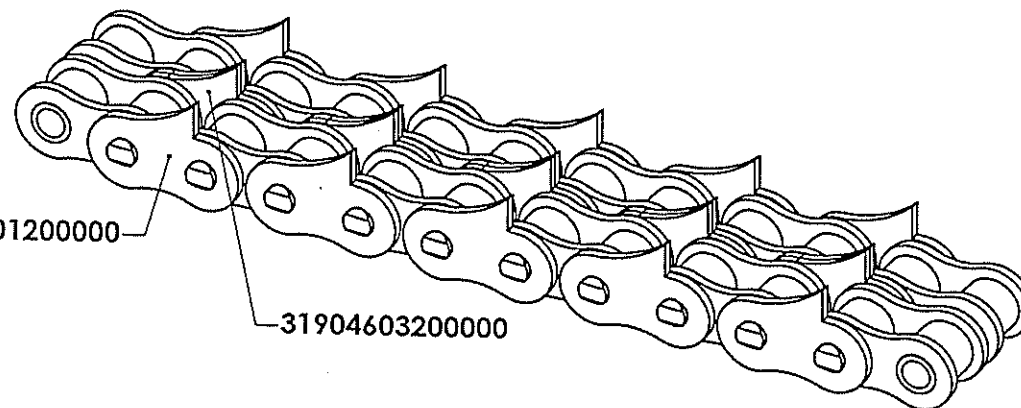

Łańcuchy specjalne z kolcami

ESCALA 1:1

Revisado y Aprobado	Maidier	Fecha:	21-02-2013	Rev.:	00	CODIGO IRIS	91902760000902

DESCRIPCION

MTS. 08B-2 C/ALETA DENTADA (1 DIENTE) 2L C/2 PASOS EN EXTERIORES E INTERMEDIOS

IRIS
2000 TRANSMISIONES EUROPA S.A.