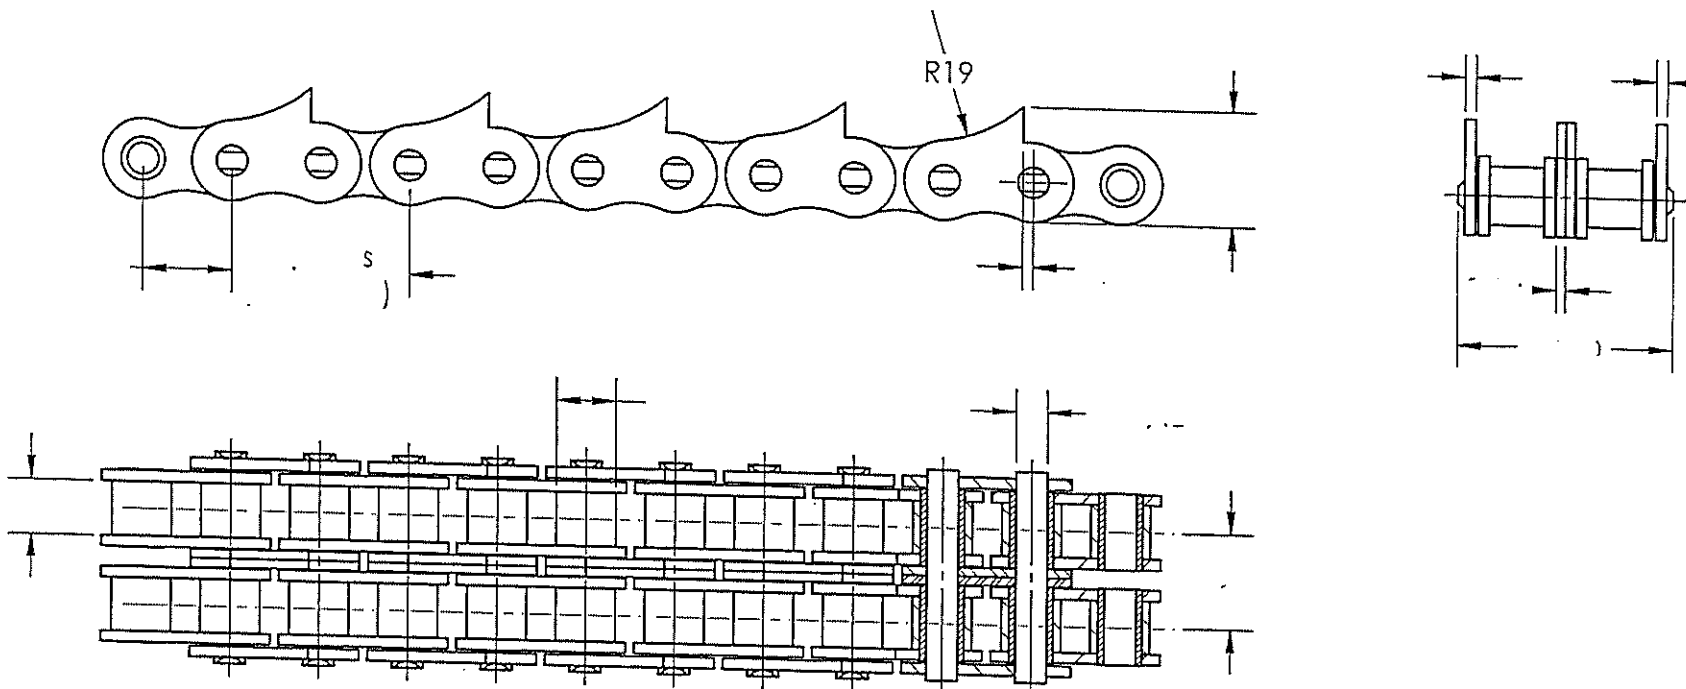

Łańcuchy specjalne z kolcami

ESCALA 1:1

Revisado y Aprobado	Maidier	Fecha:	21-02-2013	Rev.:	00	CODIGO IRIS	91902760000902

DESCRIPCION

MTS. 08B-2 C/ALETA DENTADA (1 DIENTE) 2L C/2 PASOS EN EXTERIORES E INTERMEDIOS

IRIS
2000 TRANSMISIONES EUROPA S.A.