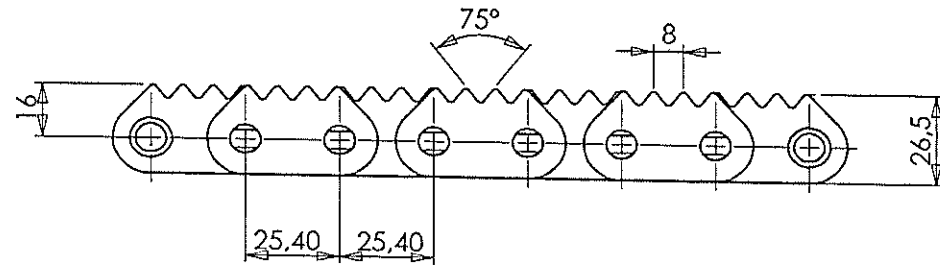

Łańcuchy specjalne z zabierakami zębatymi

Escala 1:2

Revisado y Aprobado	Beñat	Fecha:	13/06/2007	Rev.:	00	CODIGO IRIS	92203760000901

DESCRIPCION

CAD. 16B-3 DENTADA 2L C/PASO

IRIS