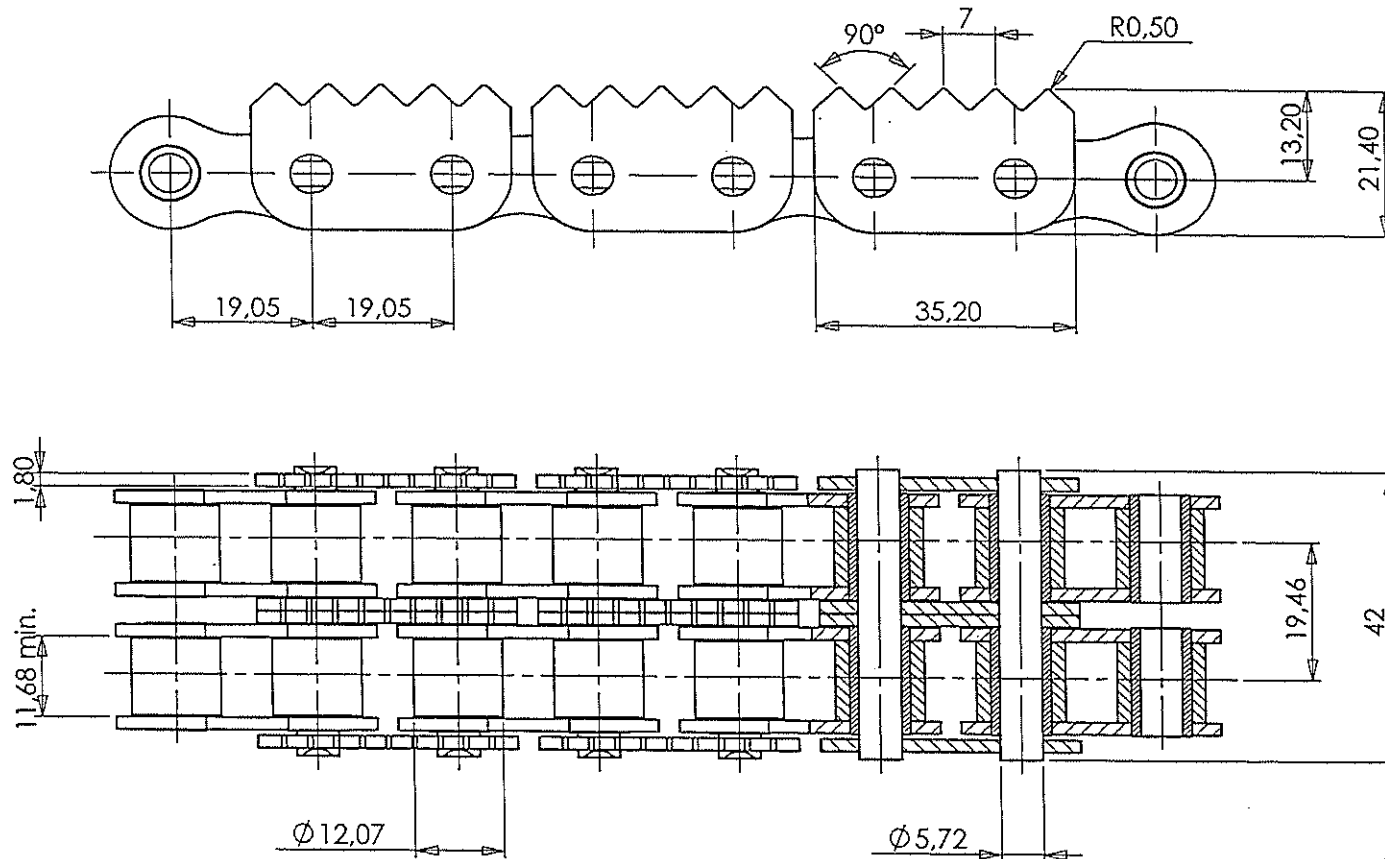

Łańcuchy specjalne z zabierakami zębatymi

Escala 1:1

Revisado y Aprobado	Beñat	Fecha:	13/12/2007	Rev.:	00	CODIGO IRIS	
DESCRIPCION							
CAD. 12B-2 DENTADA C/2 PASOS EN EXTERIORES E INTERMEDIOS