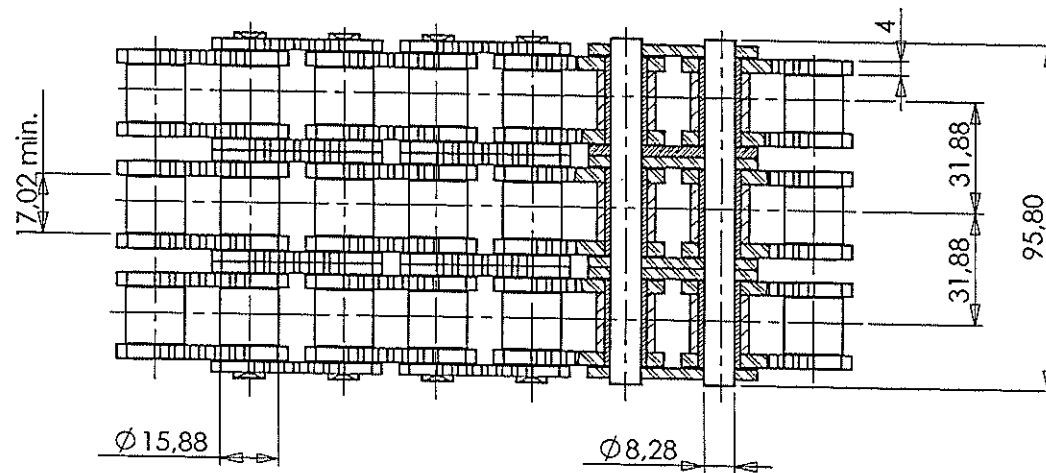

Łańcuchy specjalne z zabierakami zębatymi

Escala 1:2

Revisado y Aprobado	Beñat	Fecha:	13/06/2007	Rev.:	00	CODIGO IRIS	92203760000901

DESCRIPCION

CAD. 16B-3 DENTADA 2L C/PASO

IRIS