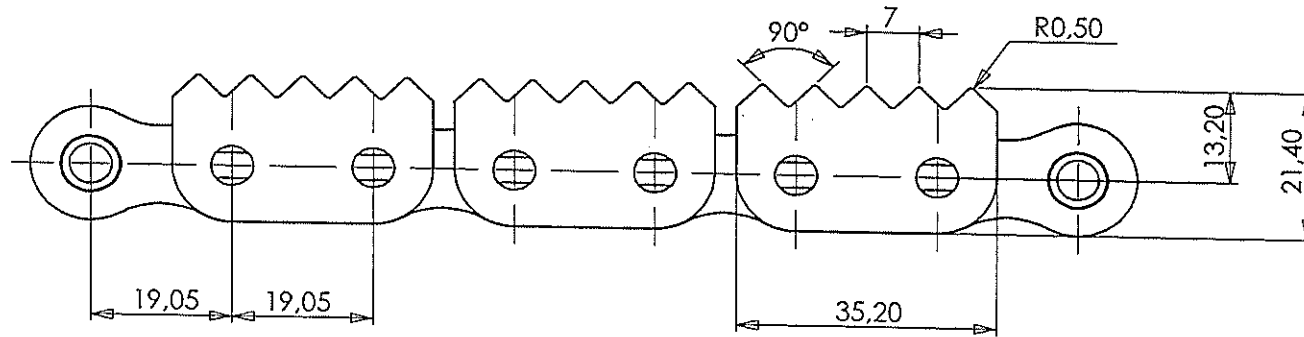

Łańcuchy specjalne z zabierakami zębatymi

Escala 1:1

Revisado y Aprobado	Beñat	Fecha:	13/12/2007	Rev.:	00	CODIGO IRIS

DESCRIPCION

CAD. 12B-2 DENTADA C/2 PASOS EN EXTERIORES E INTERMEDIOS

iRiS