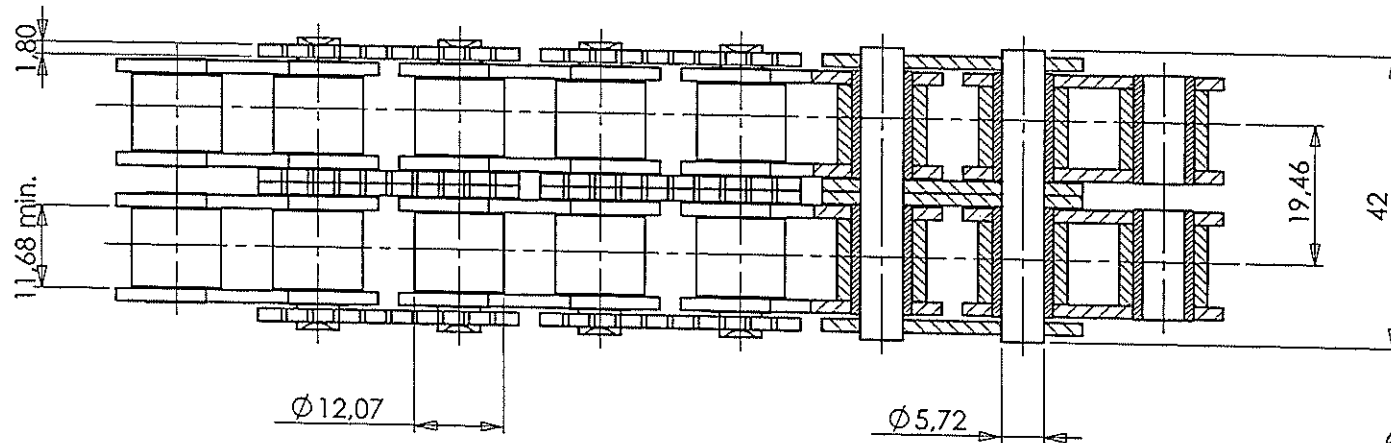

Łańcuchy specjalne z zabierakami zębatymi

Escala 1:1

Revisado y Aprobado	Beñat	Fecha:	13/12/2007	Rev.:	00	CODIGO IRIS

DESCRIPCION

CAD. 12B-2 DENTADA C/2 PASOS EN EXTERIORES E INTERMEDIOS

iRiS