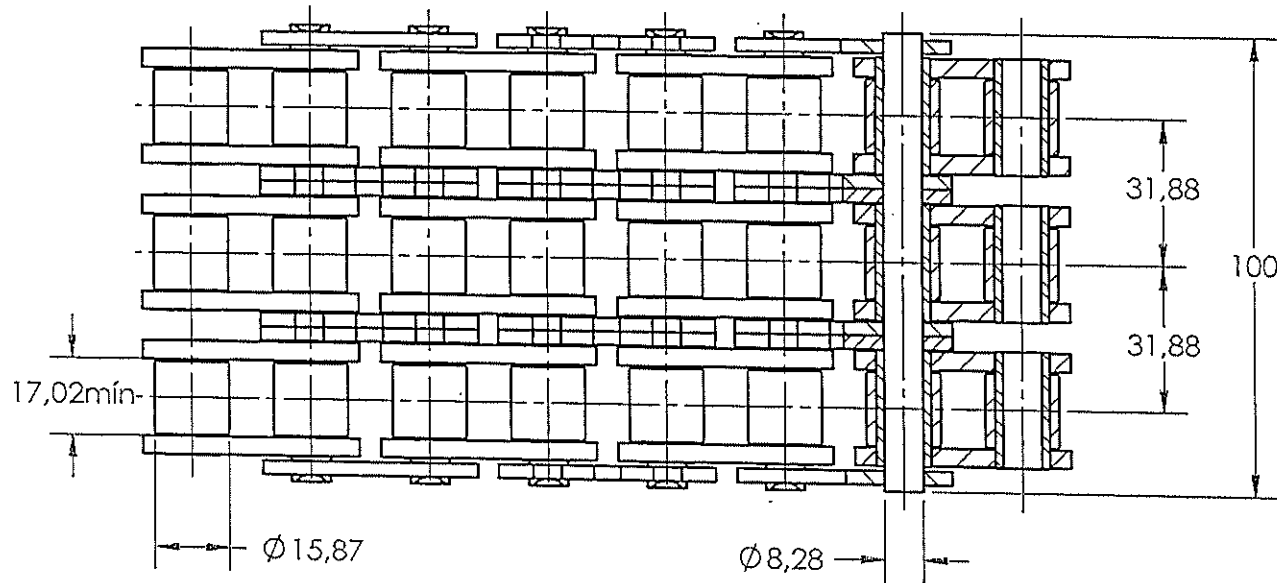

Łańcuchy specjalne z zabierakami zębatymi

ESCALA 1:1.5

Revisado y Aprobado	Maider	Fecha:	23-12-2010	Rev.:	00	CODIGO IRIS	
DESCRIPCION							 2000 TRANSMISIONES EUROPA S.A.
MTS. 16B-3 C/AL. DENTADA 2L C/4 PASOS E INTERMEDIOS C/PASO y C/AL. CIEGA RECTA C/4 PASOS