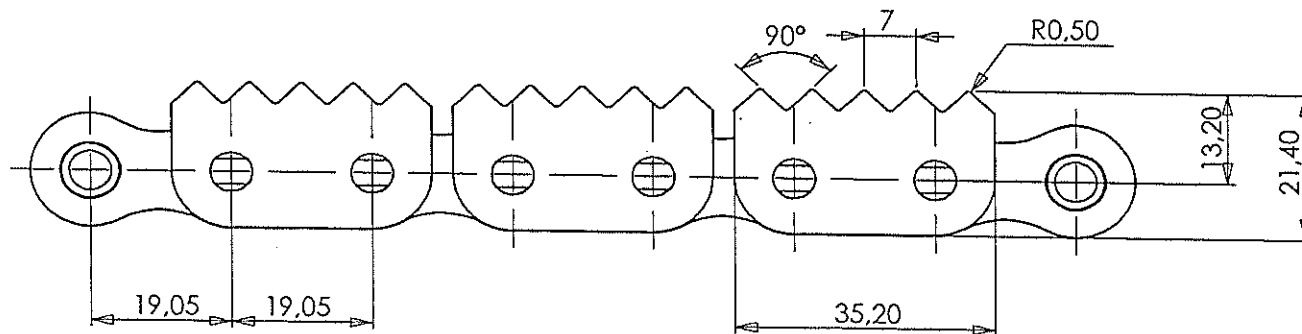

Łańcuchy specjalne z zabierakami zębatymi

Escala 1:1

Revisado y Aprobado	Beñat	Fecha:	13/12/2007	Rev.:	00	CODIGO IRIS

DESCRIPCION

CAD. 12B-2 DENTADA C/2 PASOS EN EXTERIORES E INTERMEDIOS

iRiS