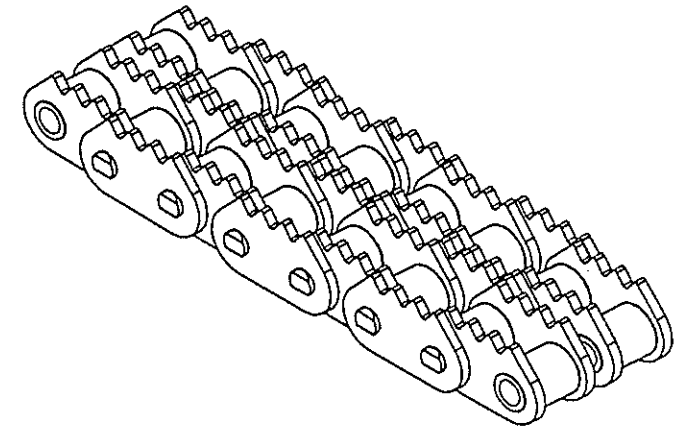

CAD. 12B-2 DENTADA C/2 PASOS EN EXTERIORES E INTERMEDIOS

iRiS

Łańcuchy specjalne z zabierakami zębatymi

ESCALA 1:1.5

Revisado y Aprobado	Maider	Fecha:	23-12-2010	Rev.:	00	CODIGO IRIS	
DESCRIPCION							 2000 TRANSMISIONES EUROPA S.A.
MTS. 16B-3 C/AL. DENTADA 2L C/4 PASOS E INTERMEDIOS C/PASO y C/AL. CIEGA RECTA C/4 PASOS							

Łańcuchy specjalne z zabierakami zębatymi

Escala 2:3

Revisado y Aprobado	Beñat	Fecha:	20/09/2007	Rev.:	00	CODIGO IRIS
DESCRIPCION						
MTS. 480 (ASA 80) DOBLE CON ALETA DENTADA EN TODOS LOS ESLABONES						