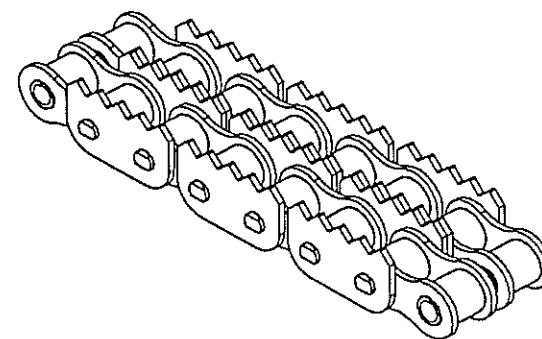

Łańcuchy specjalne z zabierakami zębatymi

Escala 1:1

Revisado y Aprobado	Beñat	Fecha:	13/12/2007	Rev.:	00	CODIGO IRIS

DESCRIPCION

CAD. 12B-2 DENTADA C/2 PASOS EN EXTERIORES E INTERMEDIOS

iRiS