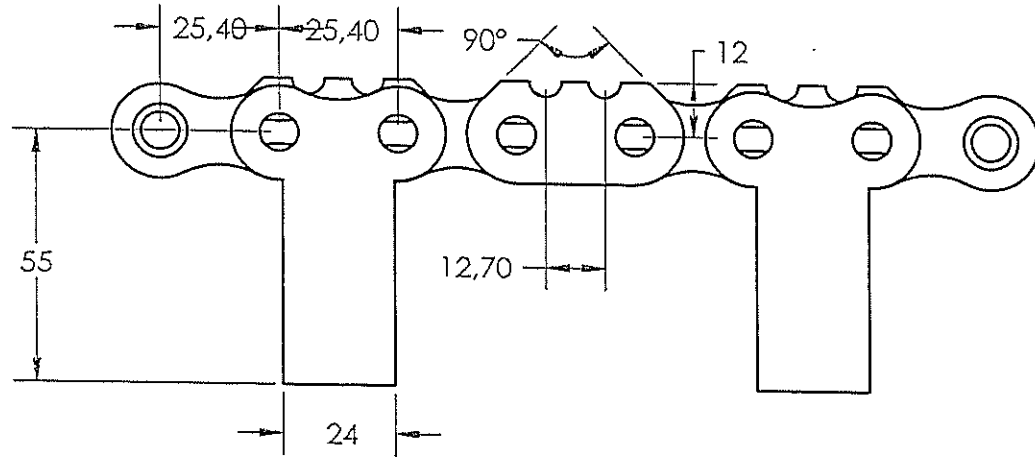

Łańcuchy specjalne z zabierakami zębatymi

ESCALA 1:1.5

Revisado y Aprobado	Maider	Fecha:	23-12-2010	Rev.:	00	CODIGO IRIS	
DESCRIPCION							 2000 TRANSMISIONES EUROPA S.A.
MTS. 16B-3 C/AL. DENTADA 2L C/4 PASOS E INTERMEDIOS C/PASO y C/AL. CIEGA RECTA C/4 PASOS