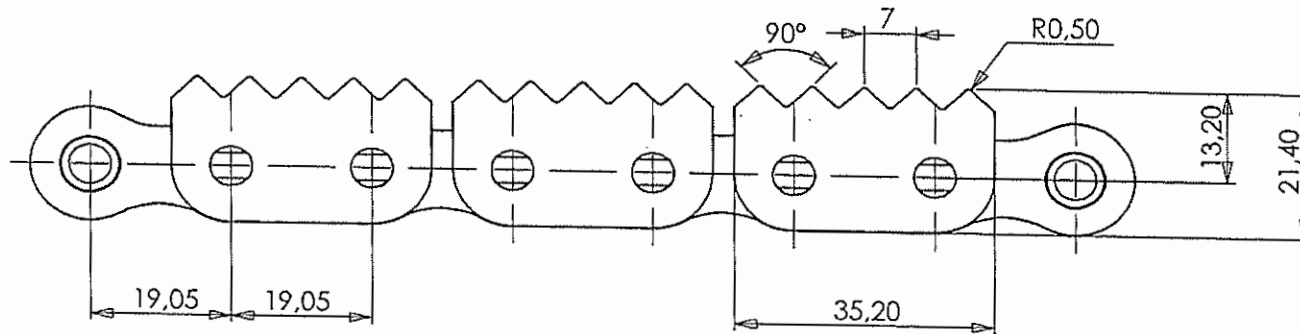

Łańcuchy specjalne z zabierakami zębatymi