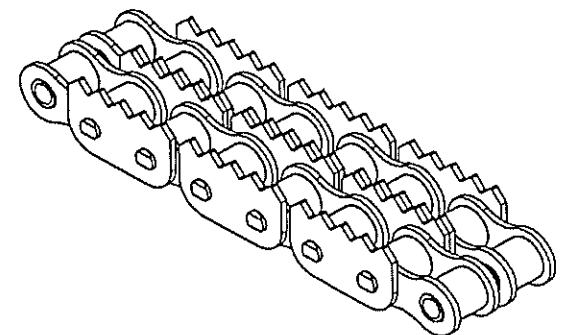

DESCRIPCION

CAD. 12B-2 DENTADA C/2 PASOS EN EXTERIORES E INTERMEDIOS

Łańcuchy specjalne z zabierakami zębatymi

ESCALA 1:1

Revisado y Aprobado	Beñat	Fecha:	02/10/2008	Rev.:	00	CODIGO IRIS	92103760000902
---------------------	-------	--------	------------	-------	----	-------------	----------------

DESCRIPCION

CAD. 12B-3 CON ALETA DENTADA 5 DIENTES 2L EN EXTERIORES E INTERMEDIOS

Łańcuchy specjalne z zabierakami zębatymi

Escala 1:1

Revisado y Aprobado	Beñat	Fecha:	13/12/2007	Rev.:	00	CODIGO IRIS	
DESCRIPCION							
CAD. 12B-2 DENTADA C/2 PASOS EN EXTERIORES E INTERMEDIOS							