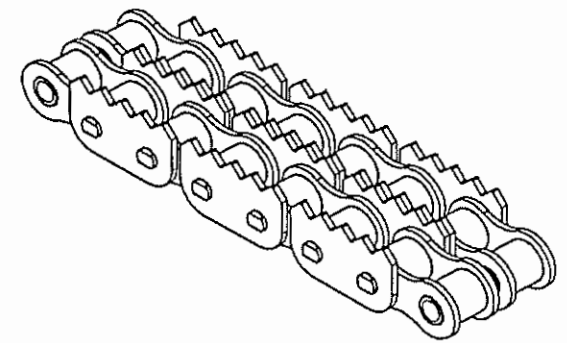

DYSTRYBUTOR

<http://www.technical.pl/oferta/napedy-lancuchowe.html>

www.technical.pl

TECHNICAL

GRZEGORZ TĘGOS

TECHNIKA NAPĘDU I TRANSMISJI MOCY

62-600 Koło, ul. Toruńska 212

tel. 0-63/ 27 25 478 / fax. 0-63/ 26 16 258

www.technical.pl
biuro@technical.pl

Sklep internetowy
www.sklep.technical.pl

Łańcuchy specjalne z zabierakami zębatymi

iRiS
chains

Łańcuchy specjalne z zabierakami zębatymi

Escala 1:1

Revisado y Aprobado	Beñat	Fecha:	13/12/2007	Rev.:	00	CODIGO IRIS
---------------------	-------	--------	------------	-------	----	-------------

DESCRIPCION

CAD. 12B-2 DENTADA C/2 PASOS EN EXTERIORES E INTERMEDIOS

Łańcuchy specjalne z zabierakami zębatymi

ESCALA 1:1

Revisado y Aprobado	Beñat	Fecha:	02/10/2008	Rev.:	00	CODIGO IRIS	92103760000902
---------------------	-------	--------	------------	-------	----	-------------	----------------

DESCRIPCION

CAD. 12B-3 CON ALETA DENTADA 5 DIENTES 2L EN EXTERIORES E INTERMEDIOS

Łańcuchy specjalne z zabierakami zębatymi

Escala 1:1

Revisado y Aprobado	Beñat	Fecha:	13/12/2007	Rev.:	00	CODIGO IRIS	
DESCRIPCION							
CAD. 12B-2 DENTADA C/2 PASOS EN EXTERIORES E INTERMEDIOS							