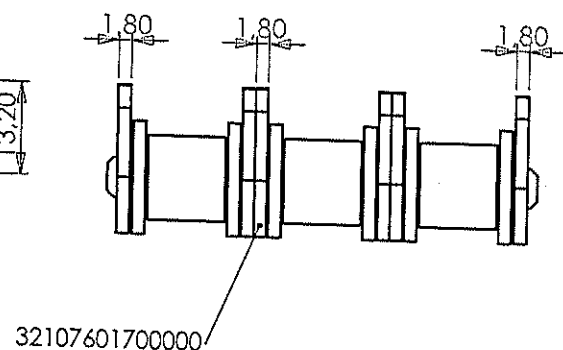

DESCRIPCION

CAD. 12B-2 DENTADA C/2 PASOS EN EXTERIORES E INTERMEDIOS

Łańcuchy specjalne z zabierakami zębatymi

ESCALA 1:1

Revisado y Aprobado	Beñat	Fecha:	02/10/2008	Rev.:	00	CODIGO IRIS	92103760000902
---------------------	-------	--------	------------	-------	----	-------------	----------------