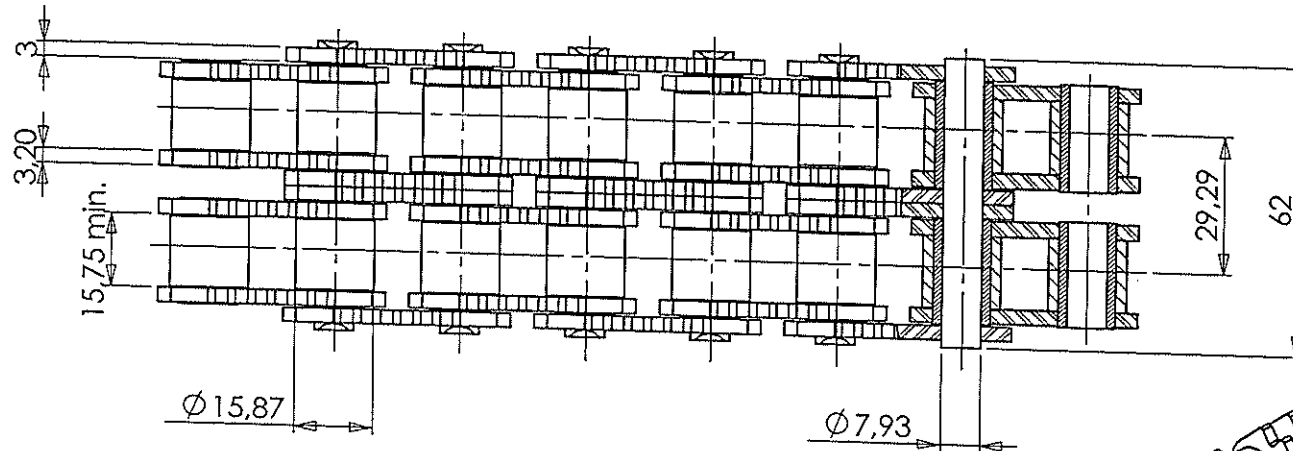

Łańcuchy specjalne z zabierakami zębatymi

Escala 2:3

Revisado y Aprobado	Beñat	Fecha:	20/09/2007	Rev.:	00	CODIGO IRIS
DESCRIPCION						
MTS. 480 (ASA 80) DOBLE CON ALETA DENTADA EN TODOS LOS ESLABONES						