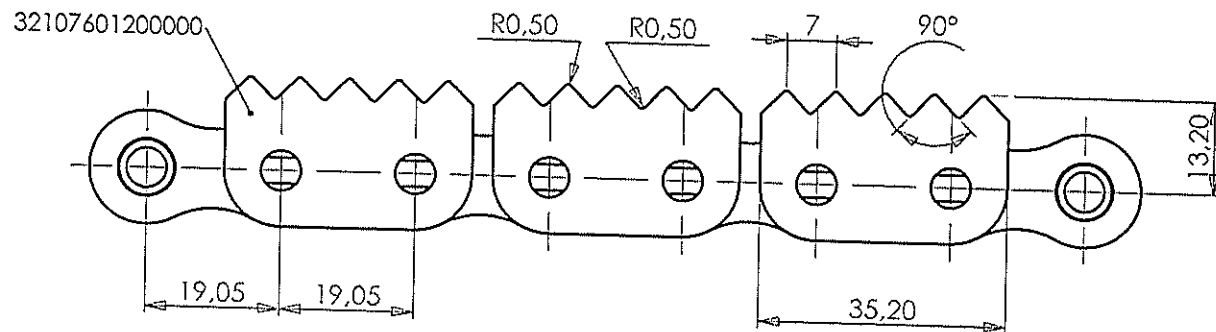

www.technical.pl
biuro@technical.pl

Sklep internetowy
www.sklep.technical.pl

Łańcuchy specjalne z zabierakami zębatymi

iRiS
chains

Łańcuchy specjalne z zabierakami zębatymi

Escala 1:1

Revisado y Aprobado	Beñat	Fecha:	13/12/2007	Rev.:	00	CODIGO IRIS
---------------------	-------	--------	------------	-------	----	-------------

DESCRIPCION

CAD. 12B-2 DENTADA C/2 PASOS EN EXTERIORES E INTERMEDIOS

Łańcuchy specjalne z zabierakami zębatymi

ESCALA 1:1

Revisado y Aprobado	Beñat	Fecha:	02/10/2008	Rev.:	00	CODIGO IRIS	92103760000902
---------------------	-------	--------	------------	-------	----	-------------	----------------

DESCRIPCION

CAD. 12B-3 CON ALETA DENTADA 5 DIENTES 2L EN EXTERIORES E INTERMEDIOS

Łańcuchy specjalne z zabierakami zębatymi

Escala 1:1

Revisado y Aprobado	Beñat	Fecha:	13/12/2007	Rev.:	00	CODIGO IRIS	
DESCRIPCION							
CAD. 12B-2 DENTADA C/2 PASOS EN EXTERIORES E INTERMEDIOS							