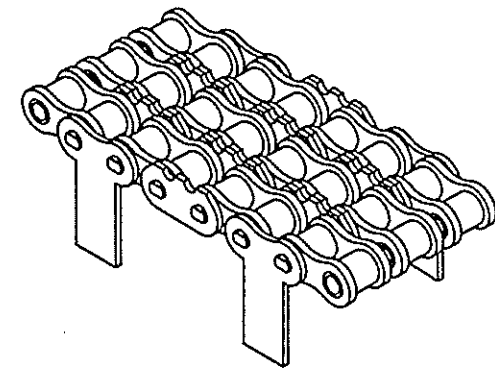

DESCRIPCION

CAD. 12B-3 CON ALETA DENTADA 5 DIENTES 2L EN EXTERIORES E INTERMEDIOS

Łańcuchy specjalne z zabierakami zębatymi

Escala 1:1

Revisado y Aprobado	Beñat	Fecha:	13/12/2007	Rev.:	00	CODIGO IRIS	
DESCRIPCION							
CAD. 12B-2 DENTADA C/2 PASOS EN EXTERIORES E INTERMEDIOS							

Łańcuchy specjalne z zabierakami zębatymi

Escala 1:1

Revisado y Aprobado	Beñat	Fecha:	13/12/2007	Rev.:	00	CODIGO IRIS
---------------------	-------	--------	------------	-------	----	-------------

DESCRIPCION

CAD. 12B-2 DENTADA C/2 PASOS EN EXTERIORES E INTERMEDIOS

iRiS

Łańcuchy specjalne z zabierakami zębatymi

ESCALA 1:1.5

Revisado y Aprobado	Maider	Fecha:	23-12-2010	Rev.:	00	CODIGO IRIS	
DESCRIPCION							 2000 TRANSMISIONES EUROPA S.A.
MTS. 16B-3 C/AL. DENTADA 2L C/4 PASOS E INTERMEDIOS C/PASO y C/AL. CIEGA RECTA C/4 PASOS							