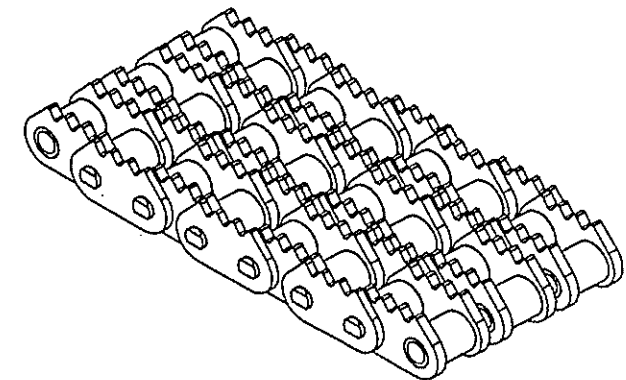

Łańcuchy specjalne z zabierakami zębatymi

Escala 1:2

Revisado y Aprobado	Beñat	Fecha:	13/06/2007	Rev.:	00	CODIGO IRIS	92203760000901

DESCRIPCION

CAD. 16B-3 DENTADA 2L C/PASO

IRIS