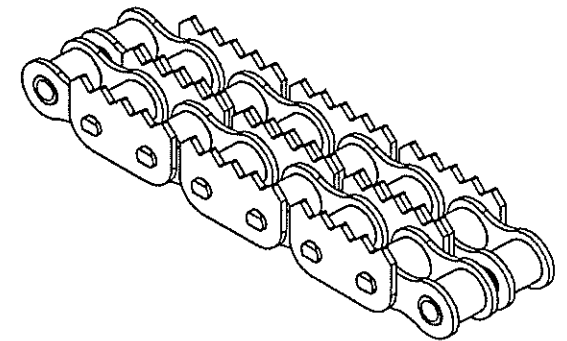

Łańcuchy specjalne z zabierakami zębatymi

Escala 1:1

Revisado y Aprobado	Beñat	Fecha:	13/12/2007	Rev.:	00	CODIGO IRIS

DESCRIPCION

CAD. 12B-2 DENTADA C/2 PASOS EN EXTERIORES E INTERMEDIOS

iRiS