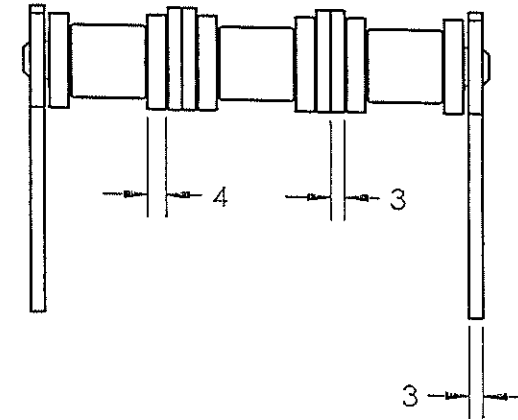

Łańcuchy specjalne z zabierakami zębatymi

ESCALA 1:1.5

Revisado y Aprobado	Maider	Fecha:	23-12-2010	Rev.:	00	CODIGO IRIS	
DESCRIPCION							 2000 TRANSMISIONES EUROPA S.A.
MTS. 16B-3 C/AL. DENTADA 2L C/4 PASOS E INTERMEDIOS C/PASO y C/AL. CIEGA RECTA C/4 PASOS