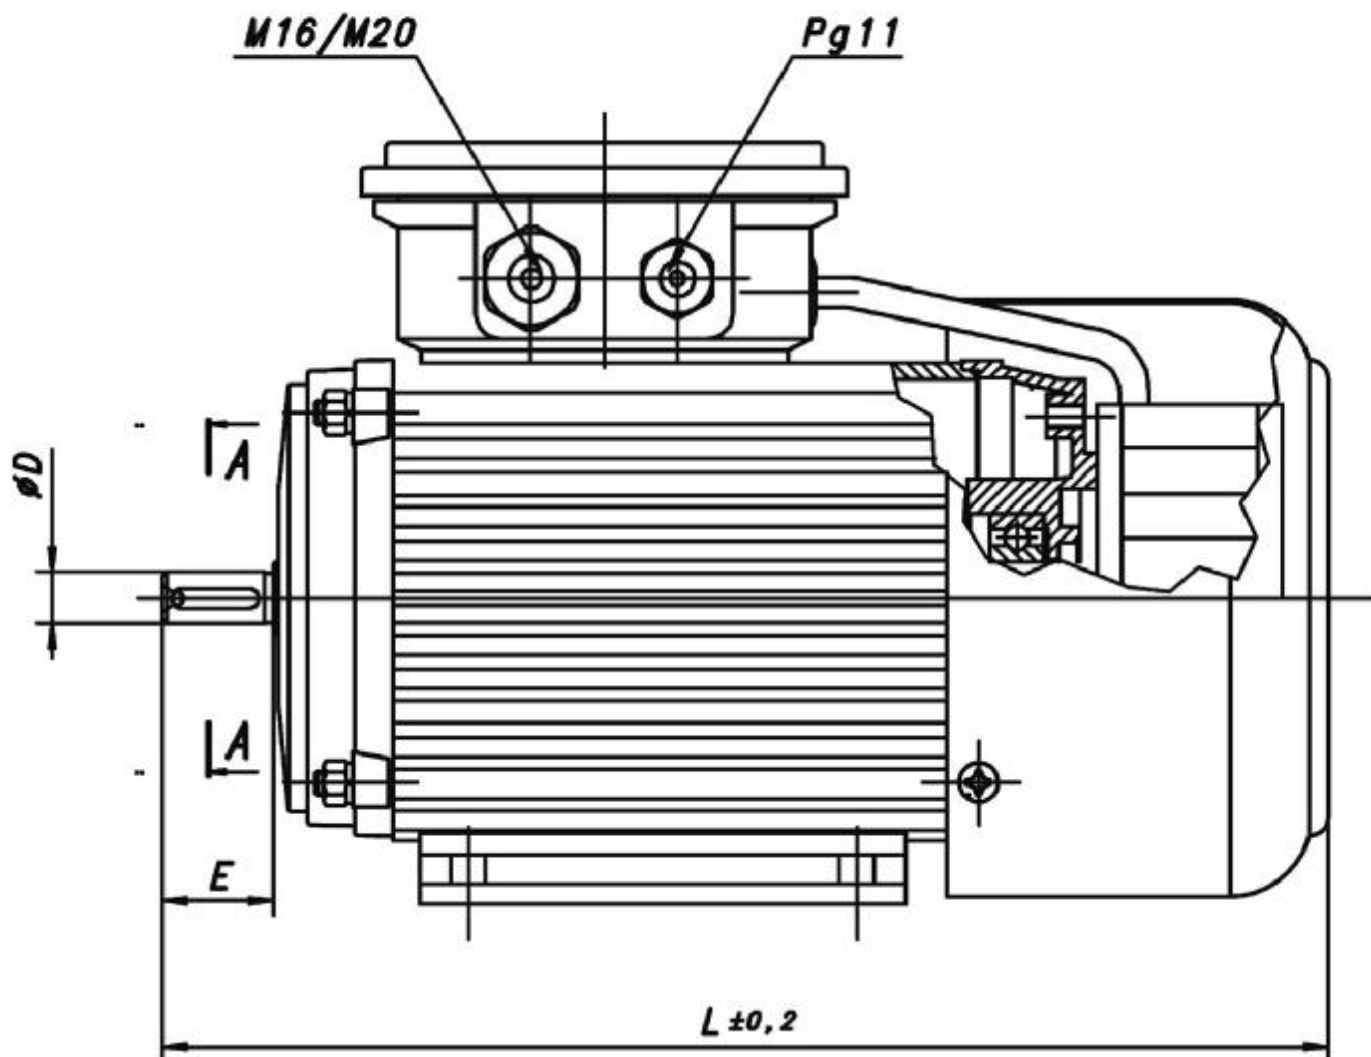

Силовая установка с чужим охлаждением

Stopień ochrony IP54; IP55

Degree of protection IP54; IP55

Parametry zespołu napędowego <i>Parameters of driving unit</i>			Parametry zespołu napędowego <i>Parameters of driving unit</i>		
Typ zespołu napędowego <i>Driving unit type</i>	Długość zespołu L ± 2mm <i>Driving unit length L ± 2mm</i>	Masa zespołu w kg <i>Driving unit weight in kg</i>	Typ zespołu napędowego <i>Driving unit type</i>	Długość zespołu L ± 2mm <i>Driving unit length L ± 2mm</i>	Masa zespołu w kg <i>Driving unit weight in kg</i>
Sg 63 2A/FC	240	4,6	Sg 80 2A/FC	290	8,9
Sg 63 2B/FC	250	5,3	Sg 80 2B/FC	310	10,2
Sg 63 2C/FC	260	6,1	Sg 80 2C/FC	330	12,8
Sg 63 4A/FC	240	4,6	Sg 80 2D/FC	350	14,3
Sg 63 4B/FC	250	5,3	Sg 80 4A/FC	290	8,8
Sg 63 4C/FC	260	6,1	Sg 80 4B/FC	310	10,2
Sg 63 6A/FC	240	4,6	Sg 80 4C/FC	330	12,8
Sg 63 6B/FC	250	5,3	Sg 80 4D/FC	350	14,5
Sg 63 6C/FC	260	6,1	Sg 80 6A/FC	290	8,5
Sg 71 2A/FC	280	6,1	Sg 80 6B/FC	310	10,1
Sg 71 2B/FC	290	7,2	Sg 80 8A/FC	290	8,5
Sg 71 2C/FC	300	9,1	Sg 80 8B/FC	310	10,1
Sg 71 4A/FC	280	6,1	Sg 90 2S/FC	345	13,2
Sg 71 4B/FC	290	7,2	Sg 90 2L/FC	370	14,6
Sg 71 4C/FC	300	9,1	Sg 90 4S/FC	345	12,9
Sg 71 6A/FC	280	6,1	Sg 90 4L/FC	370	14,5
Sg 71 6B/FC	290	6,9	Sg 90 6S/FC	345	12,8
Sg 71 8A/FC	280	6,1	Sg 90 6L/FC	370	14,2
Sg 71 8B/FC	290	6,9	Sg 90 8S/FC	345	12,8
			Sg 90 8L/FC	370	14,9
Silnik chłodzenia obcego może być zasilany z sieci 1 - fazowej			Foreign cooling motor be supplied with 1-phase voltage		